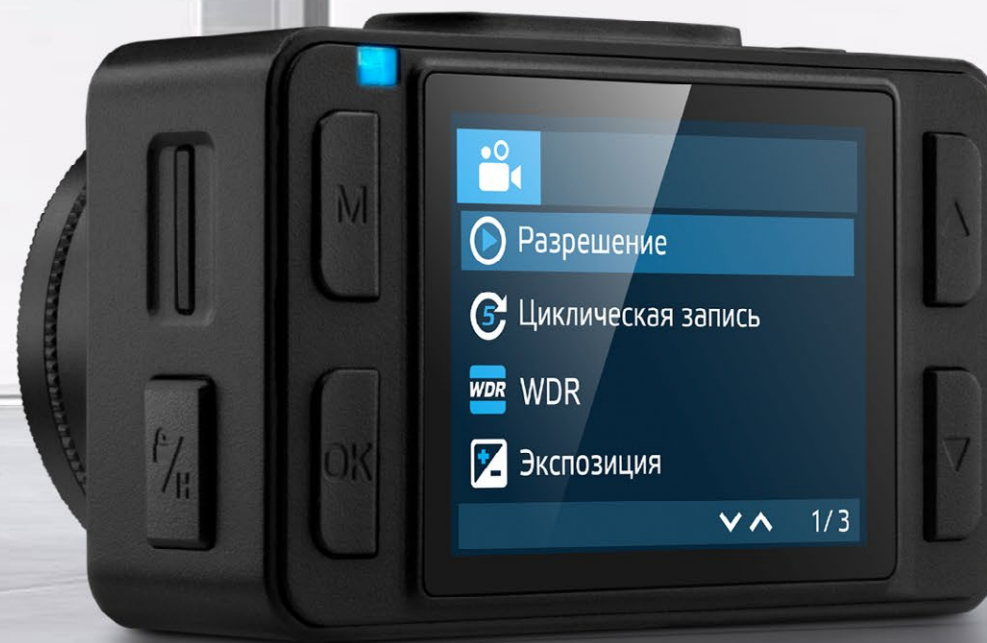

NEOLINE G-TECH X74

NEOLINE

**GPS БАЗА
РАДАРОВ**

Магнитное крепление | Антибликовый CPL-фильтр | Расширенный режим парковки | Режим ночной съемки

ЭРГОНОМИКА И ИНТЕРФЕЙС

Лаконичный корпус NEOLINE G-Tech X74 оснащен удобными для управления кнопками, расположение которых обеспечивает интуитивно понятную настройку “вслепую”. 2-х дюймовый дисплей, изготовленный по технологии IPS, предоставляет возможность пользователю производить настройки и просматривать видео без искажения цветности изображения с разных углов.

МАГНИТНОЕ КРЕПЛЕНИЕ

Магнитное крепление NEOLINE G-Tech X74 с активной зарядкой и встроенным GPS-модулем позволяет легко извлекать и устанавливать видеорегистратор без необходимости постоянно подсоединять провода.

ГОРЯЧАЯ КНОПКА HOT-KEY

Кнопка HOT-KEY предназначена для блокирования записи, а ее длительное удержание активирует дополнительный функционал. Например, включение Режима Парковки.

f/1.8

ВЫСОКОЕ КАЧЕСТВО СЪЕМКИ