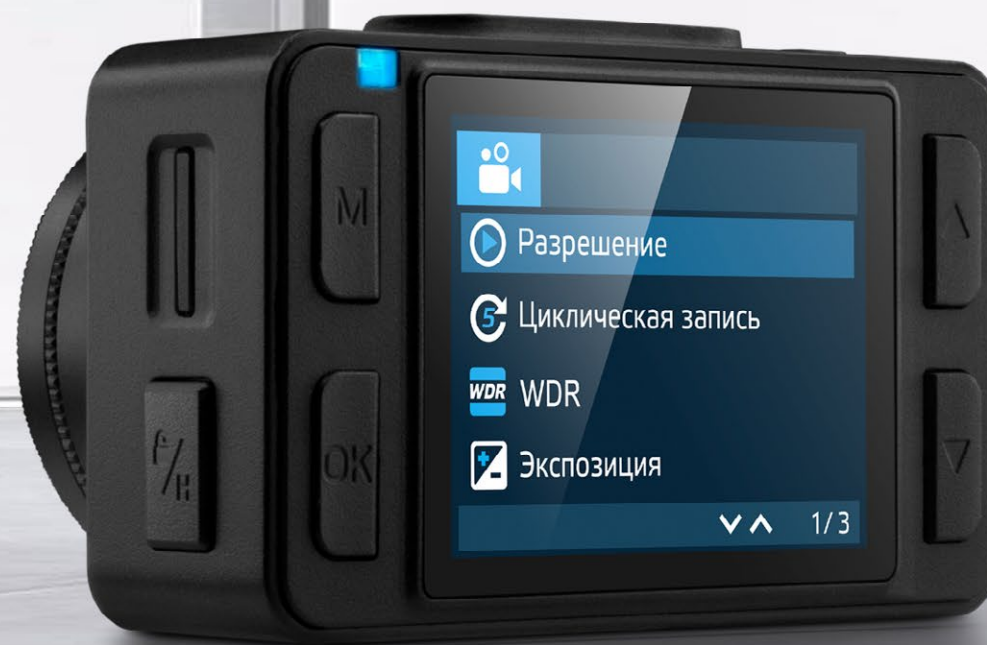

NEOLINE
G-TECH X72

NEOLINE

Магнитное крепление | Антибликовый CPL-фильтр | Расширенный режим парковки | Режим ночной съемки

ЭРГОНОМИКА И ИНТЕРФЕЙС

Лаконичный корпус NEOLINE G-Tech X72 оснащен удобными для управления кнопками, расположение которых обеспечивает интуитивно понятную настройку “вслепую”. 2-х дюймовый дисплей, изготовленный по технологии IPS, предоставляет возможность пользователю производить настройки и просматривать видео без искажения цветности изображения с разных углов.

МАГНИТНОЕ КРЕПЛЕНИЕ

Магнитное крепление NEOLINE G-Tech X72 с активной зарядкой позволяет легко извлекать и устанавливать видеорегистратор без необходимости постоянно подсоединять провода.

ГОРЯЧАЯ КНОПКА HOT-KEY

Кнопка HOT-KEY предназначена для блокирования записи, а ее длительное удержание активирует дополнительный функционал. Например, включение Режима Парковки.

f/1.8

ВЫСОКОЕ КАЧЕСТВО СЪЕМКИ

Высокое качество и детализация видео в NEOLINE G-Tech X72 обеспечивается мощным процессором от Novatek, сенсором SONY и линзой с апертурой 1:1.8. Эта техническая база позволяет видеорегистратору NEOLINE G-Tech X72 снимать видео с разрешением Full HD 1920*1080 при 30 кадрах в секунду, получая качественную, детализированную картинку не только днем, но и ночью.

ШИРОКИЙ УГОЛ ОБЗОРА

Благодаря широкому углу обзора в 140° NEOLINE G-Tech X72 охватывает все 5 полос дорожного полотна, при этом, не искажая картинку. Видеорегистратор зафиксирует действительно все, что происходит на дороге.