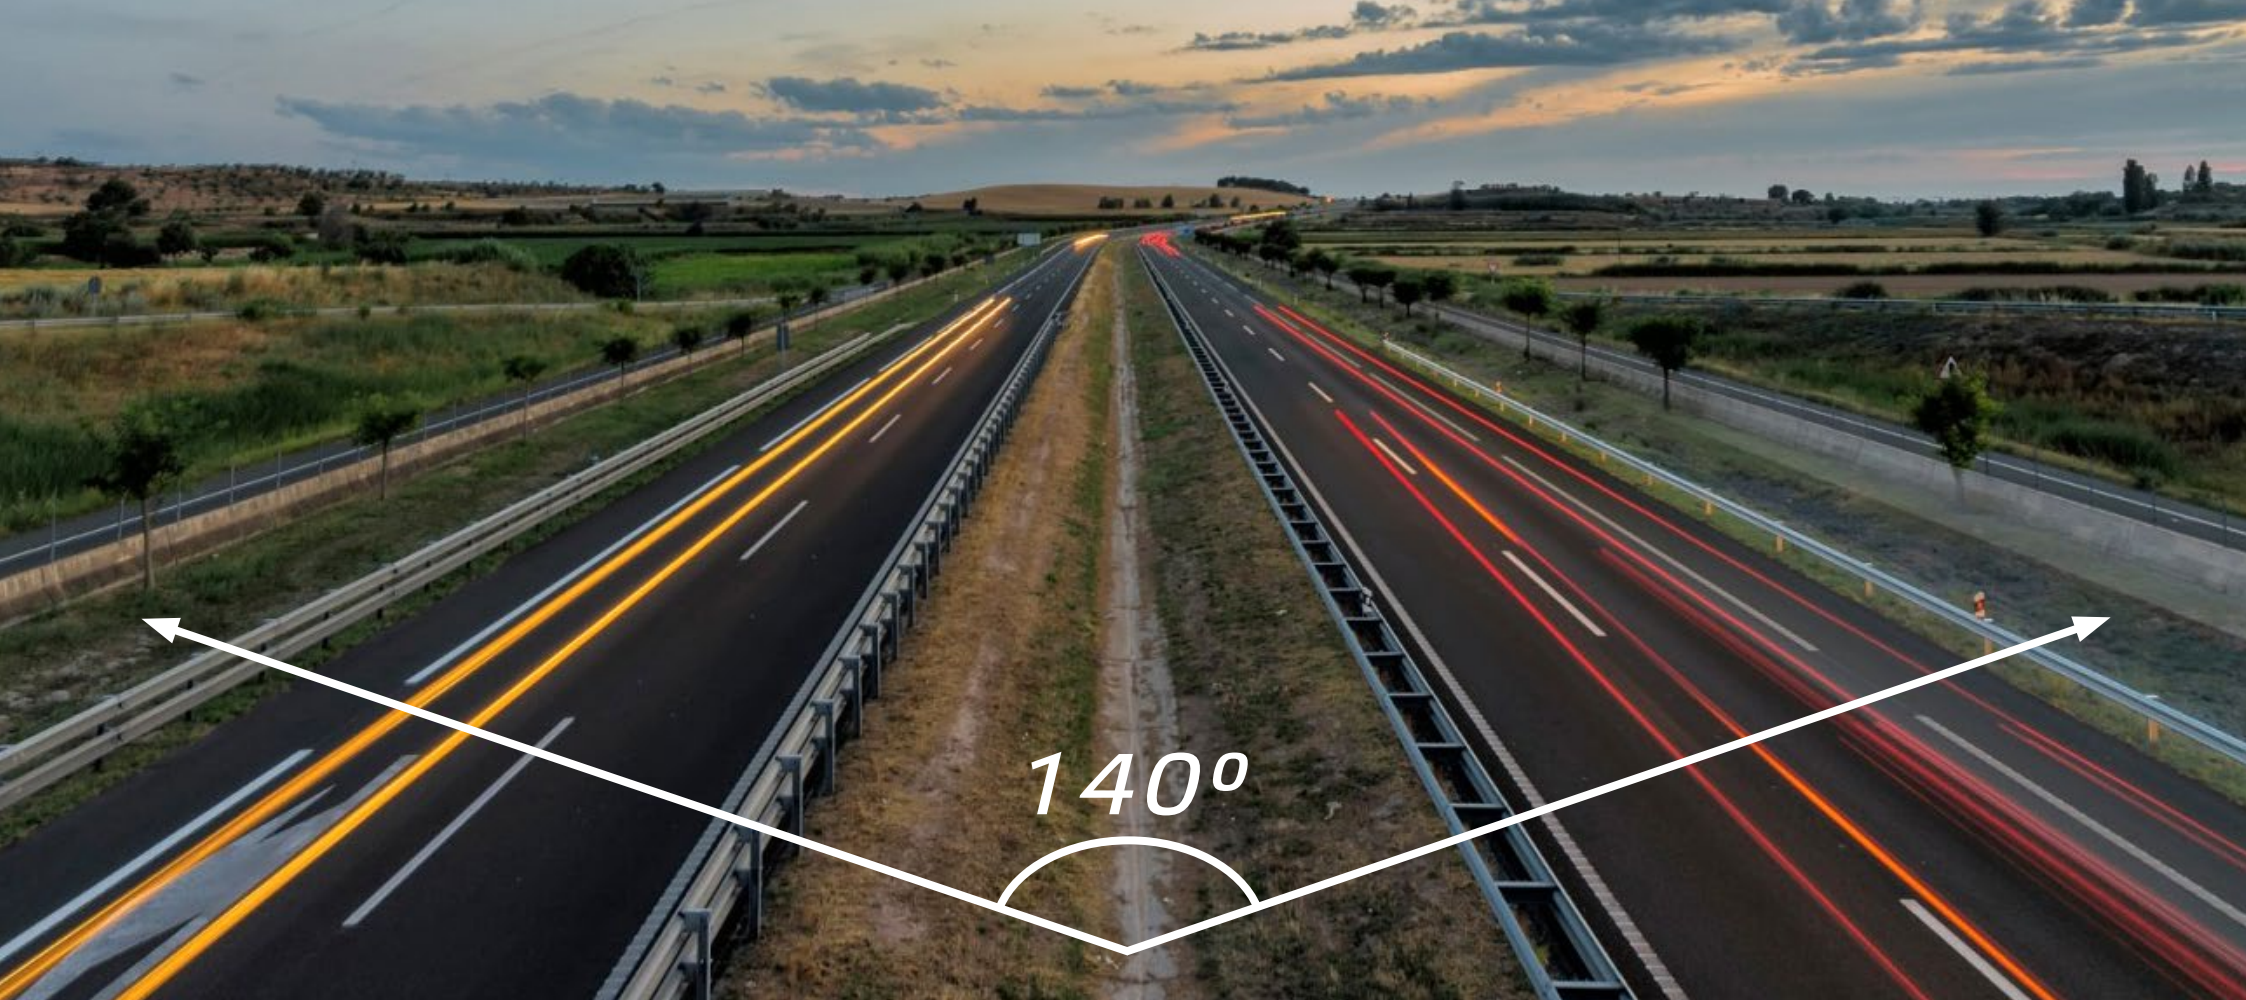

## ВЫСОКОЕ КАЧЕСТВО СЪЕМКИ

Высокое качество и детализация видео в NEOLINE Wide S61 обеспечивается мощным процессором от Novatek и сенсором SONY. Эта техническая база позволяет видеорегистратору NEOLINE Wide S61 снимать видео с разрешением Full HD 1920\*1080 при 30 кадрах в секунду, получая качественную, детализированную картинку.

## CPL-ФИЛЬТР

Антибликовый CPL-фильтр установлен поверх объектива NEOLINE Wide S61. Он служит для уменьшения количества солнечных бликов и отражений предметов интерьера от лобового стекла на видеозаписи. Также антибликовый CPL-фильтр значительно улучшает контрастность изображения.

## УЛУЧШЕННАЯ КОНТРАСТНОСТЬ ВИДЕО

NEOLINE Wide S61 оснащен функцией расширенного динамического диапазона WDR, обеспечивающей сбалансированное изображение по цвету и свету в сложных условиях: при подсветке сзади и интенсивном изменяющемся освещении. Особенно это важно при въезде и выезде из тоннеля, при ярком прямом солнечном освещении и пр. Благодаря функции WDR в видеорегистраторе NEOLINE Wide S61 качество видеосъемки остается на высоком уровне даже в самых сложных условиях.

## ШИРОКИЙ УГОЛ ОБЗОРА

Благодаря широкому углу обзора в  $140^\circ$  NEOLINE Wide S61 охватывает все 5 полос дорожного полотна, при этом не искажая картинку. Видеорегистратор зафиксирует действительно все, что происходит на дороге.